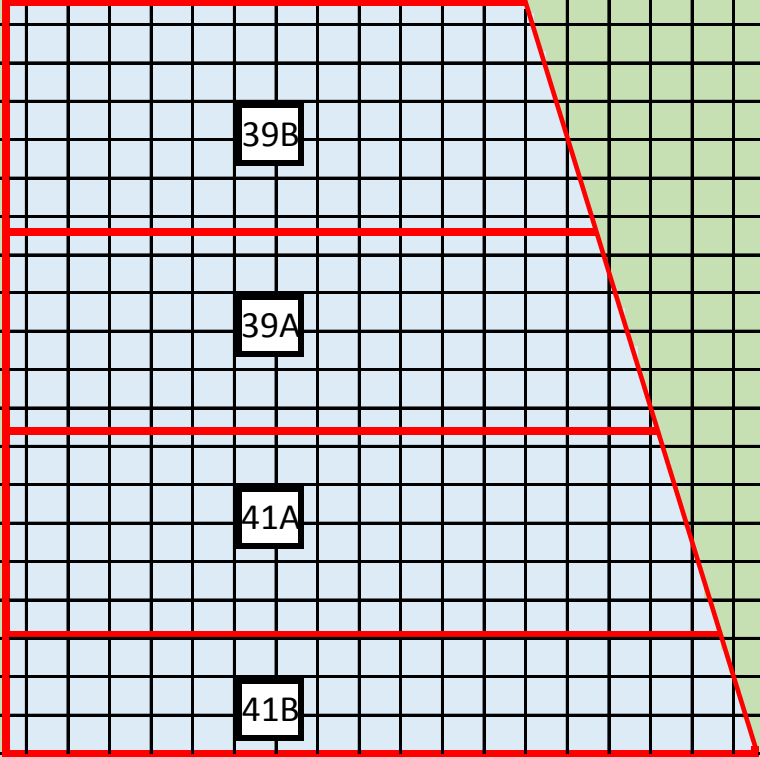

**Plads S** (Okt 16)  
Kamillevænget 39 AB - 41 AB  
Hver kvadrat svarer til 1 m<sup>2</sup>

**Kamillevænget 39B**

**Kamillevænget 39A**

**Kamillevænget 41A**

**Kamillevænget 41B**

39B

39A

41A