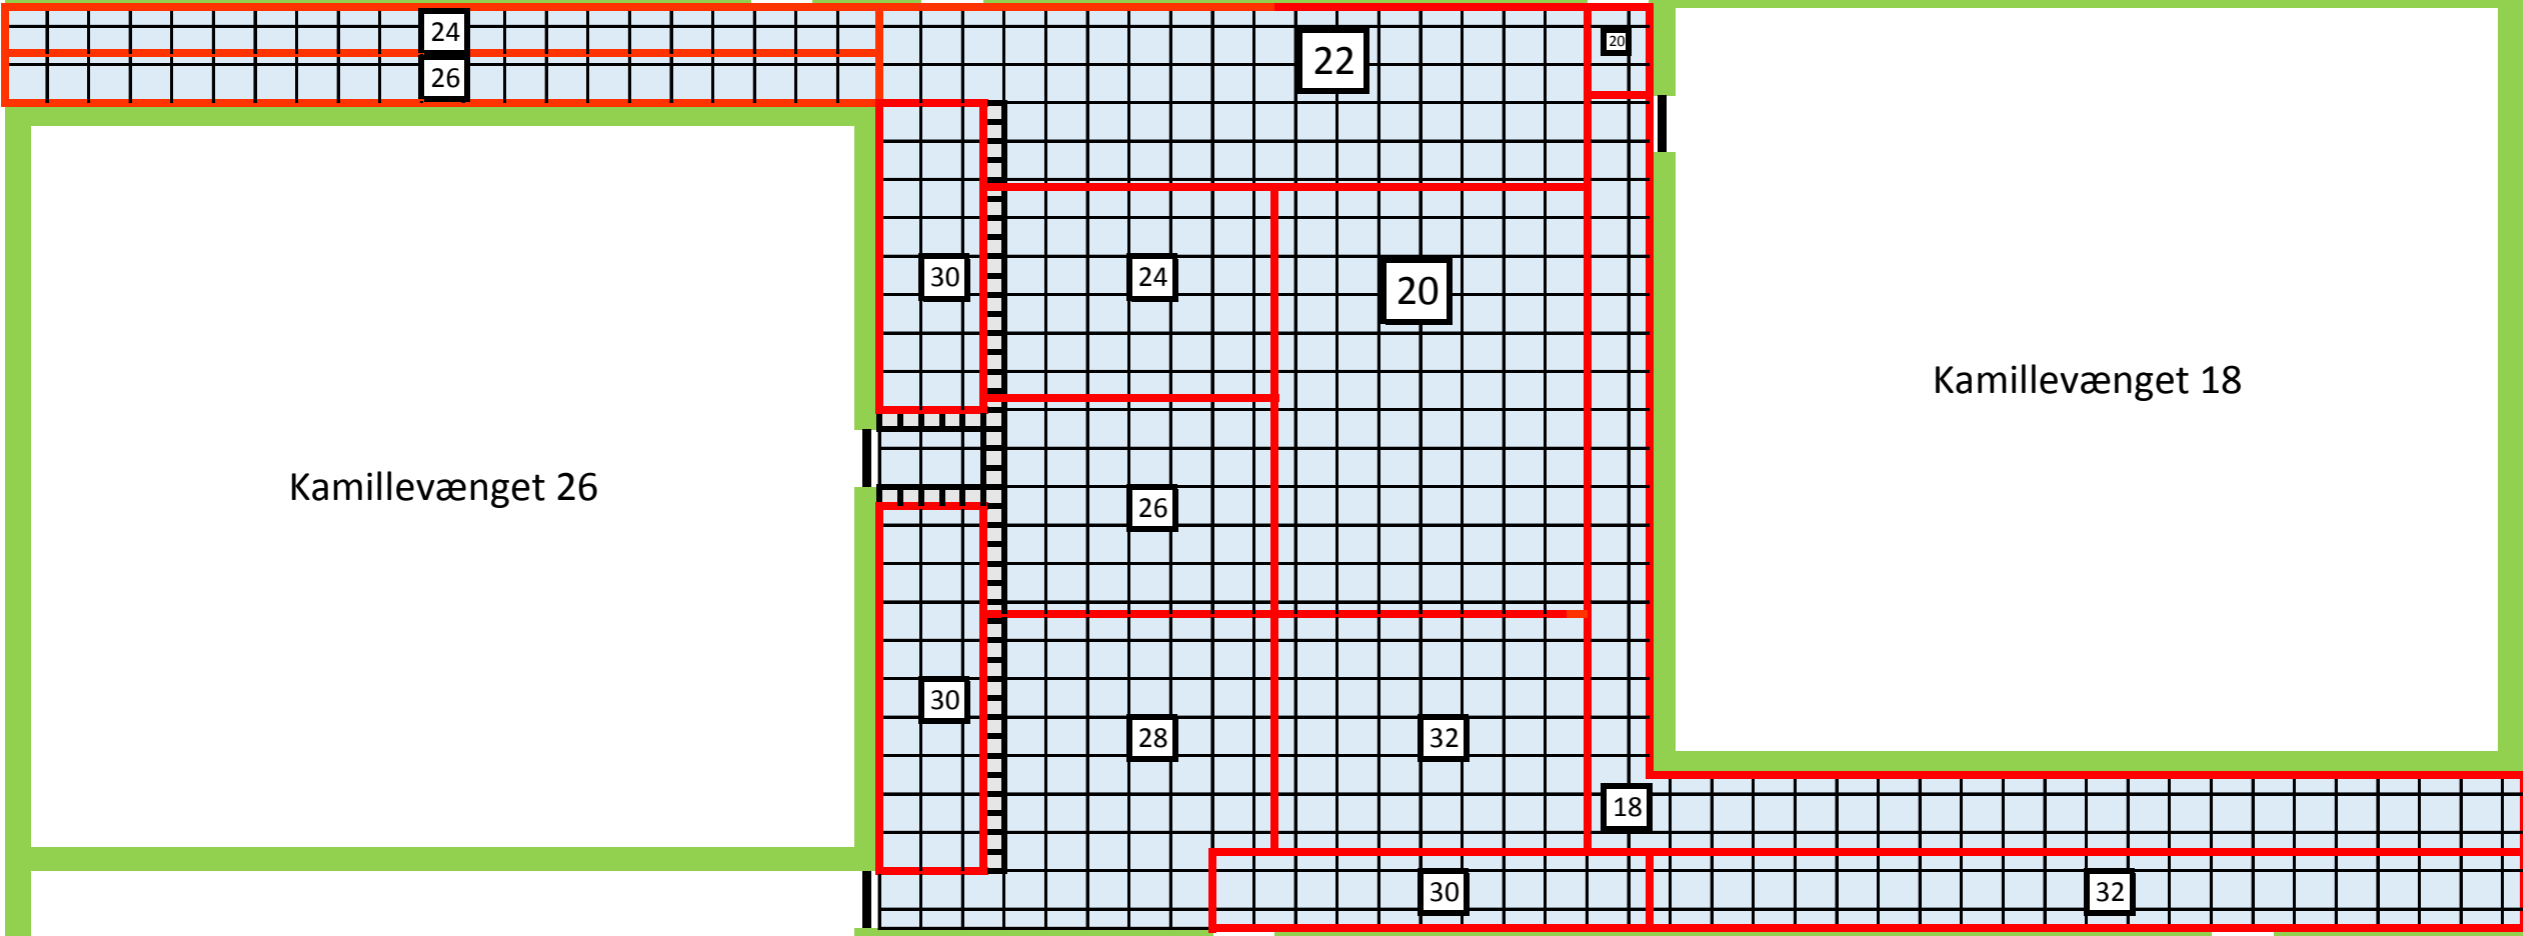

Plads E (Okt 16)
Kamillevænget 18 - 32
Hver kvadrat svarer til 1 m²

Kamillevænget 24

Kamillevænget 20

Kamillevænget 22

Brandbælte

Kamillevænget 26

Kamillevænget 18

Kamillevænget

Kamillevænget 28

Kamillevænget 30

Kamillevænget 32